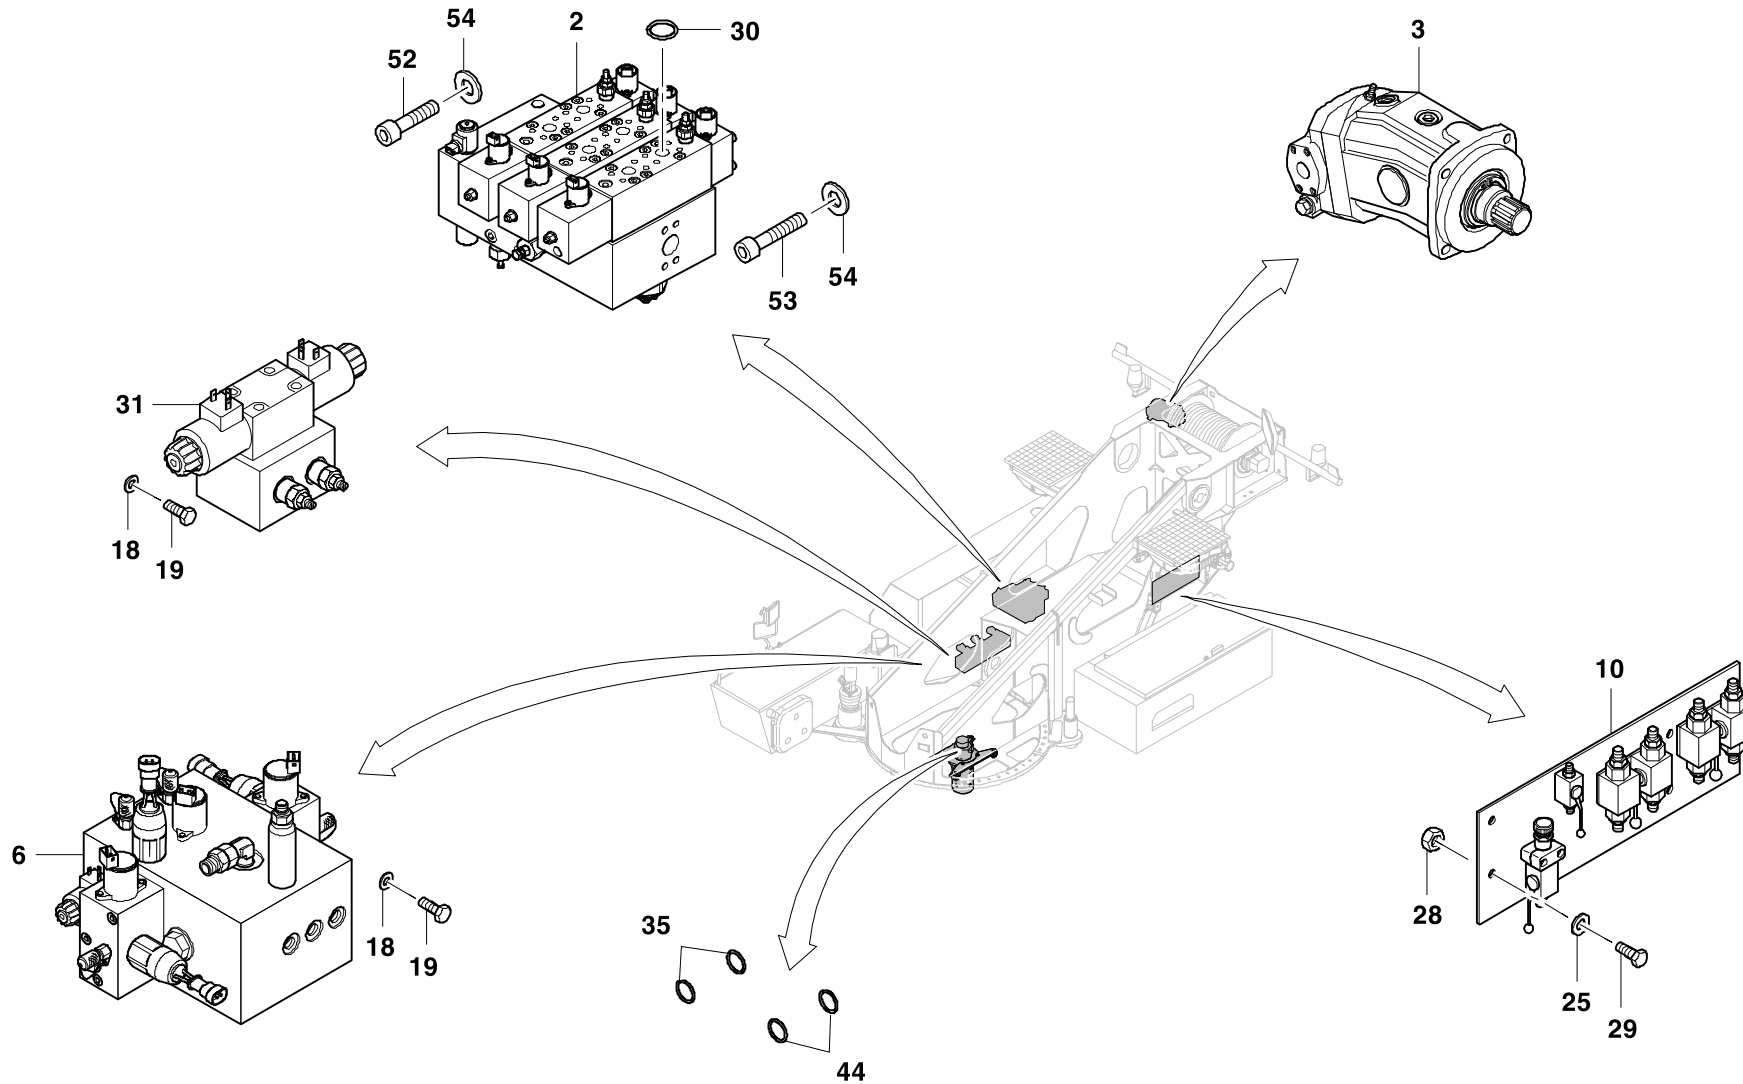

GROVE

HYDR.-ANLAGE DREHTISCH
HYDR. PLANT, TURNTABLE

BILDTAFEL
PICTORIAL DISPLAY

05.09

3099588-ETL C

1/3

**GMK 3055
BE 600
G 786**

GROVE

HYDR.-ANLAGE DREHTISCH
HYDR. PLANT, TURNTABLE

BILDТАФЕЛ
PICTORIAL DISPLAY

05.09

3099588-ETL C

2/3

GMK 3055
BE 600
G 786

GROVE

HYDR.-ANLAGE DREHTISCH
HYDR. PLANT, TURNTABLE

BILDTAFEL
PICTORIAL DISPLAY

05.09

3099588-ETL C

3/3

**GMK 3055
BE 600
G 786**