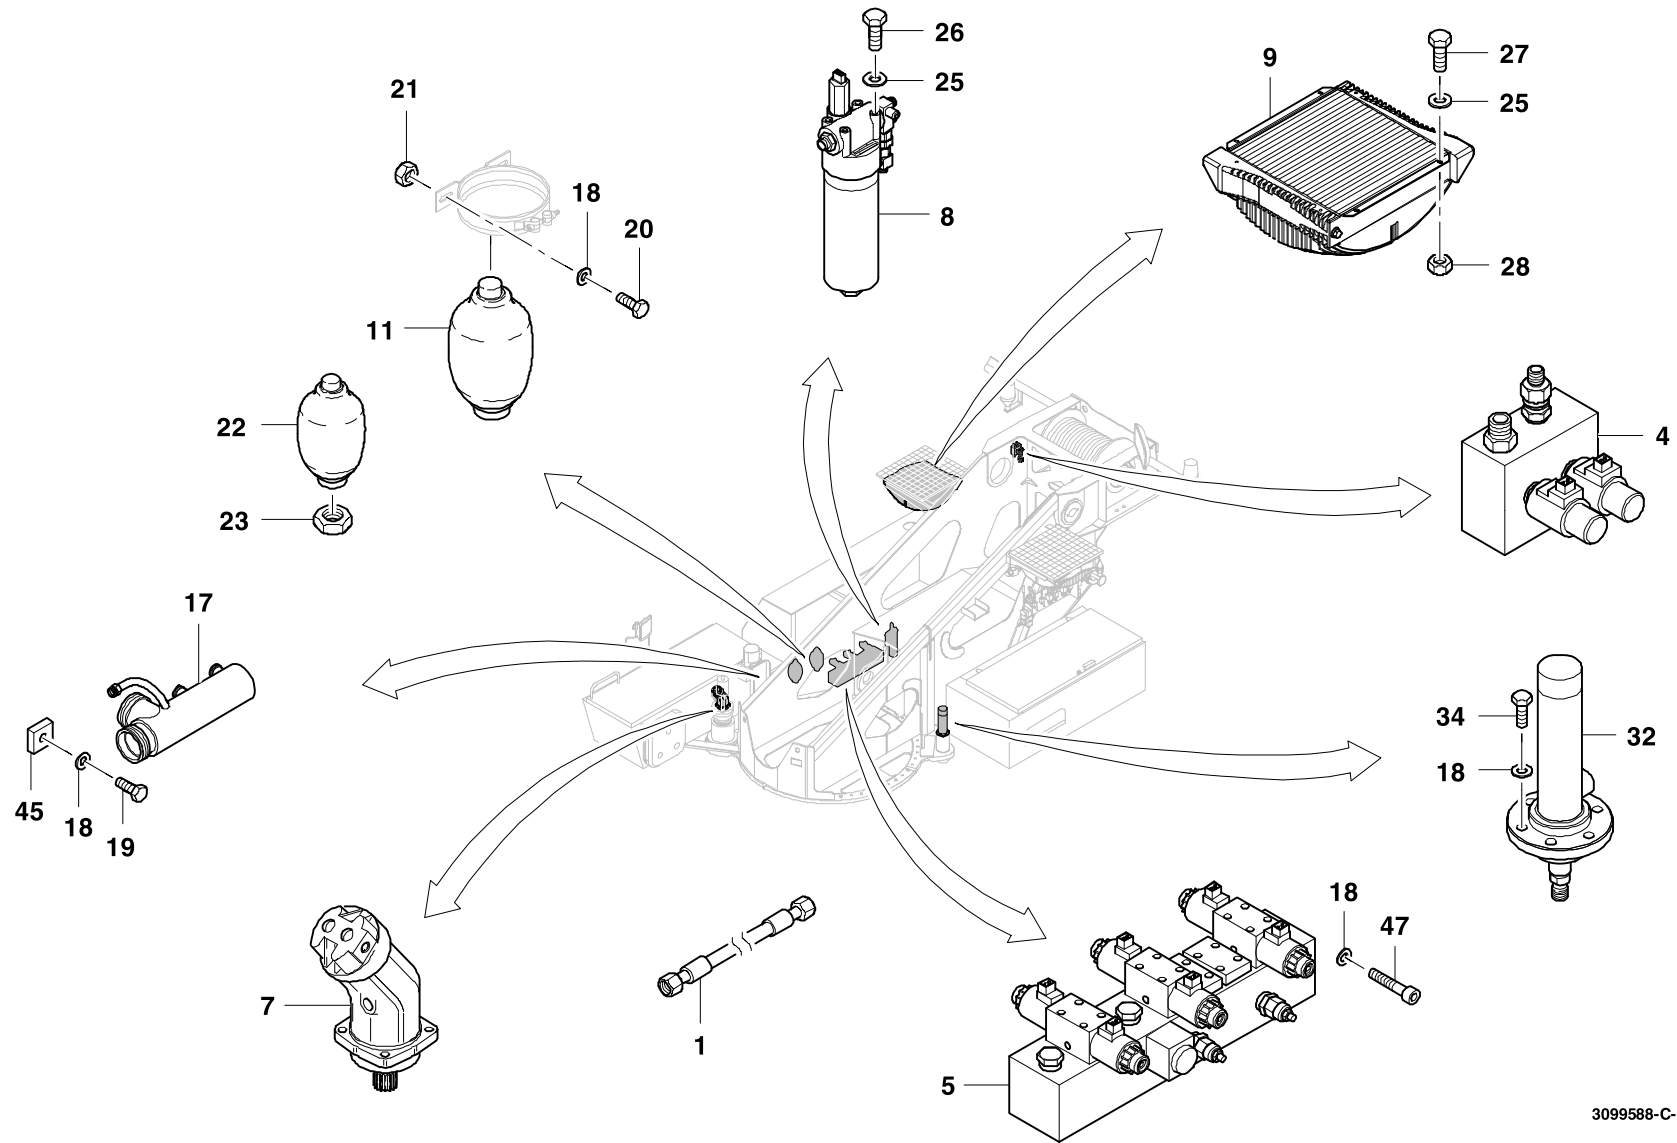

GROVE

HYDR.-ANLAGE DREHTISCH
HYDR. PLANT, TURNTABLE

BILDTAFEL
PICTORIAL DISPLAY

05.09

3099588-ETL C

1/3

**GMK 3055
BE 600
G 786**

GROVE

HYDR.-ANLAGE DREHTISCH
HYDR. PLANT, TURNTABLE

BILDТАФЕЛ
PICTORIAL DISPLAY

05.09

3099588-ETL C

2/3

GMK 3055
BE 600
G 786

GROVE

HYDR.-ANLAGE DREHTISCH
HYDR. PLANT, TURNTABLE

BILDTAFEL
PICTORIAL DISPLAY

05.09

3099588-ETL C

3/3

**GMK 3055
BE 600
G 786**